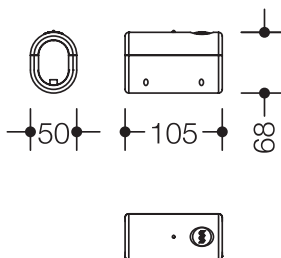

Abmessungen in mm

Farben

Polyamid, matt