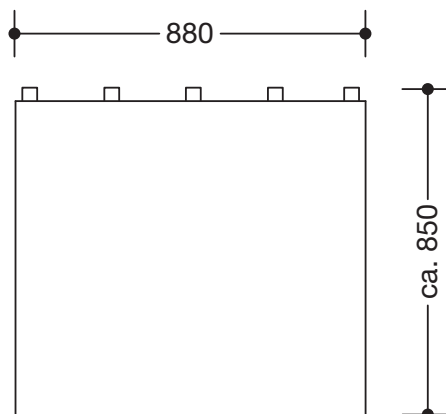

Duschspritzschutzvorhang 801.52.01080

- für Duschspritzschutz 801.52.100...
- Vorhang mit Befestigungslaschen
- aus 100% Polyester
- an den Seiten gesäumt mit Bleiband im Rollsaum unten
- Dekor uni weiß
- bei 30 °C waschbar
- duschdicht
- 850 mm hoch und 880 mm breit

Abmessungen in mm

Technische Änderungen vorbehalten, 08.03.2022