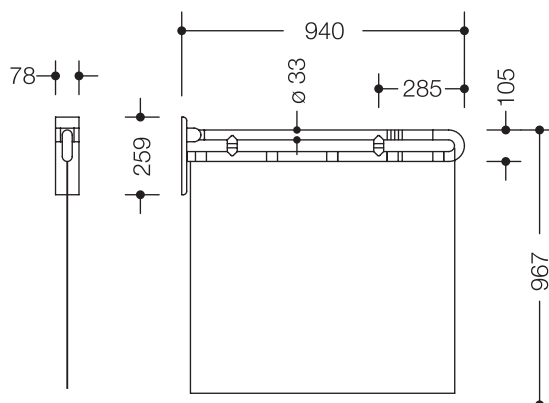

Abbildung ähnlich

Duschspritzschutz 801.52.10030

- zwei parallele, übereinander angeordnete, durch einen Verbindungsbogen zusammengefügte Stangen mit Duschvorhang
- dient im Duschbereich als Spritz- und Sichtschutz
- kann nach oben und gebremst nach unten geklappt werden
- vorderes Teilstück um 45° nach links und rechts schwenkbar, daher links und rechtsseitig verwendbar
- Montage an der Wand mit wandspezifischem HEWI Befestigungsmaterial
- Stangen 940 mm lang und 259 mm hoch, Stangendurchmesser 33 mm
- Duschvorhang 850 mm hoch und 880 mm breit oder auf Maß gefertigt, Gesamthöhe mit Vorhang 967 mm
- Stangen aus hochglänzendem Polyamid mit durchgehendem, korrosionsgeschütztem Stahlkern und integrierter Wandplatte aus Stahl mit Abdeckung aus hochglänzendem Polyamid
- lieferbar nach HEWI Farbtabelle
- Duschspritzschutzvorhang wird durch Laschen mit Klettverschlüssen an der unteren Stange befestigt
- Duschspritzschutzvorhang aus 100% Trevira CS, schwer entflammbar nach DIN 4102/B1
- an den Seiten gesäumt mit Edelstahlband im Rollsaum unten
- Dekor uni weiß
- bei 40°C waschbar und bei 60°C desinfizierbar (thermische Desinfektion oder Trockendesinfektion empfohlen)
- duschdicht
- antistatisch
- Ausrüstung gegen Schimmelpilz und Stockflecken
- Duschspritzschutzvorhang mit antimikrobieller Ausrüstung auf Silberbasis

Abmessungen in mm

Farben

Polyamid

Dekor Duschvorhang