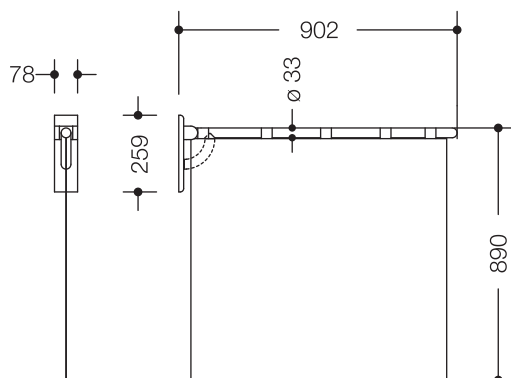

### Duschspritzschutz light 801.52.20080

- waagrecht angeordnete Stange mit Duschvorhang
- dient im Duschbereich als Spritz- und Sichtschutz
- kann nach oben und gebremst nach unten geklappt werden
- Montage an der Wand mit wandspezifischem HEWI Befestigungsmaterial
- Stange 902 mm lang und 259 mm hoch, Stangendurchmesser 33 mm
- Duschvorhang 850 mm hoch und 880 mm breit, Gesamthöhe mit Vorhang 890 mm
- Stangen aus hochwertigem Polyamid mit durchgehendem, korrosionsgeschütztem Stahlkern und integrierter Wandplatte aus Stahl mit Abdeckung aus hochwertigem Polyamid
- lieferbar nach HEWI Farbtabelle
- Duschspritzschutzvorhang wird durch Laschen mit Klettverschlüssen an der Stange befestigt
- Duschspritzschutzvorhang aus 100% Polyester
- an den Seiten gesäumt mit Bleiband im Rollsaum unten
- Dekor uni weiß
- bei 30 °C waschbar
- duschdicht

### Abmessungen in mm