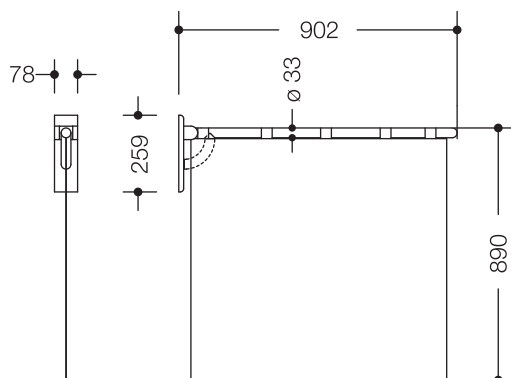

Abbildung ähnlich

### Duschspritzschutz 801.52B20080

- waagrecht angeordnete Stange mit Duschvorhang
- dient im Duschbereich als Spritz- und Sichtschutz
- kann nach oben und gebremst nach unten geklappt werden
- Montage an der Wand mit wandspezifischem HEWI Befestigungsmaterial
- Stange 902 mm lang und 259 mm hoch, Stangendurchmesser 33 mm
- Duschvorhang 850 mm hoch und 880 mm breit, Gesamthöhe mit Vorhang 890 mm
- Stangen aus hochwertigem, mattem Polyamid mit durchgehendem, korrosionsgeschütztem Stahlkern und integrierter Wandplatte aus Stahl mit Abdeckung aus hochwertigem, mattem Polyamid
- lieferbar in den HEWI Farben 99 (Reinweiß), 98 (Signalweiß), 97 (Lichtgrau), 95 (Felsgrau) und 92 (Anthrazitgrau)
- Duschspritzschutzvorhang wird durch Laschen mit Klettverschlüssen an der Stange befestigt
- Duschspritzschutzvorhang aus 100% Polyester
- an den Seiten gesäumt mit Bleiband im Rollsaum unten
- Dekor uni weiß
- bei 30°C waschbar
- duschdicht

### Abmessungen in mm