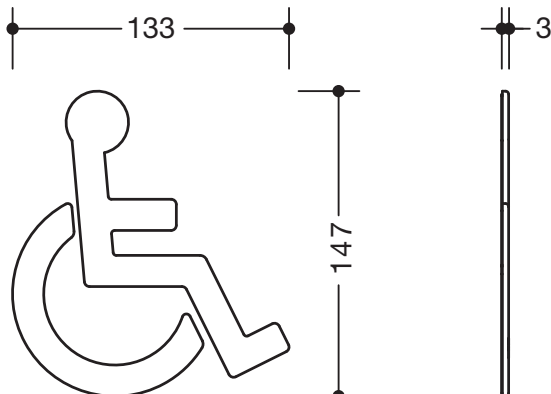

Symbol Barrierefrei 801.91.030

- selbstklebend
- 150 mm hoch, 135 mm breit und 3 mm dick
- aus hochwertigem Polyamid
- in ausgewählten Farben

Abmessungen in mm

Farben

Polyamid

Alternative Farben

Polyamid, matt