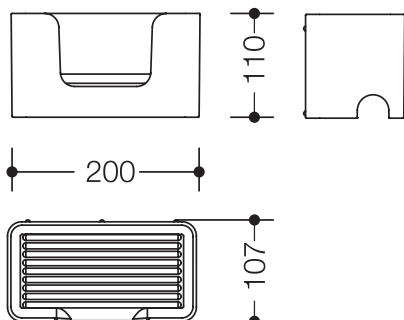

### Ablagebox 802.03B200

- rechteckig geformter Behälter mit hohen Seitenwänden und Wasserablauf
- Aussparung an der Vorderseite
- diebstahlhemmend
- rutschhemmende Ablagefläche
- zum Aufstecken auf Stangensystem Durchmesser 33 mm
- dient zum Aufbewahren von Accessoires
- 200 mm breit, 110 mm hoch, 107 mm tief
- aus hochwertigem mattem Polyamid in den HEWI Farben 99 (Reinweiß), 98 (Signalweiß), 97 (Lichtgrau), 95 (Felsgrau) und 92 (Anthrazitgrau)

### Abmessungen in mm