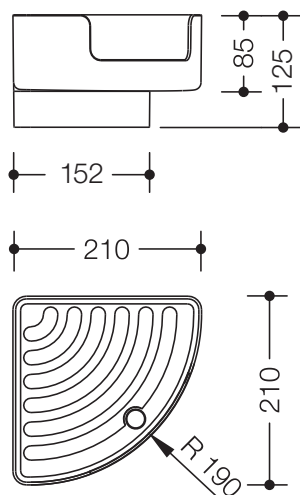

Abmessungen in mm

Farben

Polyamid, matt

Alternative Farben

Polyamid

Technische Änderungen vorbehalten, 08.03.2022

HEWI Heinrich Wilke GmbH
Postfach 1260
D-34442 Bad Arolsen

Telefon: +49 5691 82-0
Telefax: +49 5691 82-319

info@hewi.de
www.hewi.com