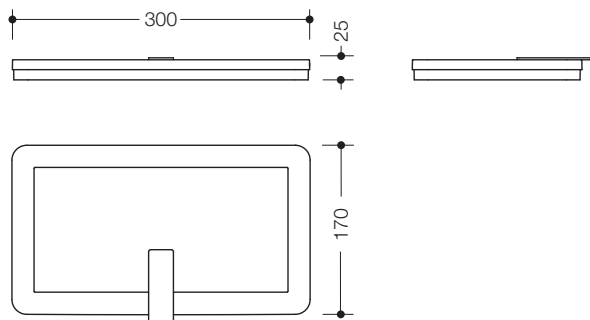

### Deckel mit Rahmen 805.05.E01

- Deckel mit Rahmen zur Nachrüstung des Papierabfallbehälters 805.05.100
- Deckel mit Hebelasche, aus hochwertigem Edelstahl matt geschliffen
- Rahmen aus hochwertigem Polyamid in den HEWI Farben 90 (Tiefschwarz), 92 (Anthrazitgrau), 98 (Signalweiß) oder 99 (Reinweiß)

### Abmessungen in mm