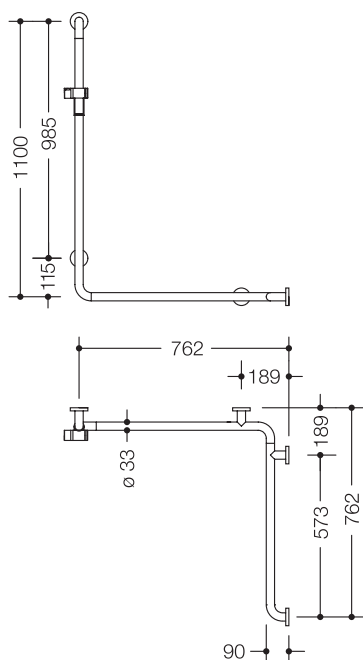

## Produktdatenblatt

Duschhandlauf mit Brausehalterstange, Ausführung rechts 805.35.210R

### Duschhandlauf mit Brausehalterstange, Ausführung rechts 805.35.210R

- Ausführung rechts
- senkrecht und waagrecht angeordnete, im rechten Winkel verbundene Stangen mit Stahl-Befestigungsrosetten und Brausehalter
- dient im Dusch- und Wannbereich zum Festhalten und Abstützen
- senkrechte Länge 1100 mm, waagrechte Längen 762 mm
- 90 mm tief, lichter Abstand zur Wand 57 mm, Stangendurchmesser 33 mm, Rohrstärke 2 mm, Rosettendurchmesser 70 mm
- geeignet für Handbrausen verschiedener Hersteller
- Brausehalter kann stufenlos geneigt und nach Ziehen oder Drücken eines großflächigen Hebels in der Höhe verstellt werden
- konische Aufnahme am Brausehalter erleichtert das Einhängen der Handbrause
- Montage an der Wand mit wandspezifischem Befestigungsmaterial und Rosetten von HEWI
- geeignet für alle HEWI Einhängesitze, Einhängesitze 801.51...110 und 801.51...115 nur auf W1
- aus hochwertigem Edelstahl, Oberfläche matt geschliffen
- Brausehalter aus hochglänzendem Polyamid in den HEWI Farben 90 (Tiefschwarz), 92 (Anthrazitgrau), 98 (Signalweiß) oder 99 (Reinweiß)

### Abmessungen in mm