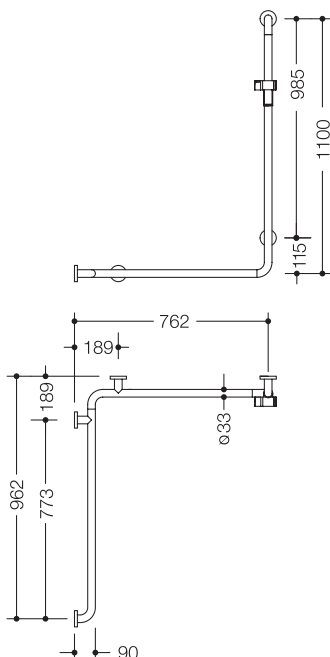

Produktdatenblatt

Duschhandlauf mit Brausehalterstange, Ausführung links 805.35.230L

HEWI

Abbildung ähnlich

Duschhandlauf mit Brausehalterstange, Ausführung links 805.35.230L

- Ausführung links
- senkrecht und waagrecht angeordnete, im rechten Winkel verbundene Stangen mit Stahl-Befestigungsrosetten und Brausehalter
- dient im Dusch- und Wannenbereich zum Festhalten und Abstützen
- senkrechte Länge 1100 mm, waagrechte Längen 762 mm und 962 mm
- 90 mm tief, lichter Abstand zur Wand 57 mm, Stangendurchmesser 33 mm, Rohrstärke 2 mm, Rosettendurchmesser 70 mm
- geeignet für Handbrausen verschiedener Hersteller
- Brausehalter kann stufenlos geneigt und nach Ziehen oder Drücken eines großflächigen Hebels in der Höhe verstellt werden
- konische Aufnahme am Brausehalter erleichtert das Einhängen der Handbrause
- Montage an der Wand mit wandspezifischem Befestigungsmaterial und Rosetten von HEWI
- geeignet für alle HEWI Einhängesitze
- aus hochwertigem Edelstahl, Oberfläche matt geschliffen
- Brausehalter aus hochglänzendem Polyamid in den HEWI Farben 90 (Tiefschwarz), 92 (Anthrazitgrau), 98 (Signalweiß) oder 99 (Reinweiß)
- erfüllt die Anforderungen nach ÖNORM B1600/1601

Abmessungen in mm

Oberfläche/Farben

XA matt geschliffen	98	99	92	90
-----------------------	----	----	----	----

Edelstahl

Polyamid

Technische Änderungen vorbehalten, 08.03.2022

HEWI Heinrich Wilke GmbH
Postfach 1260
D-34442 Bad Arolsen