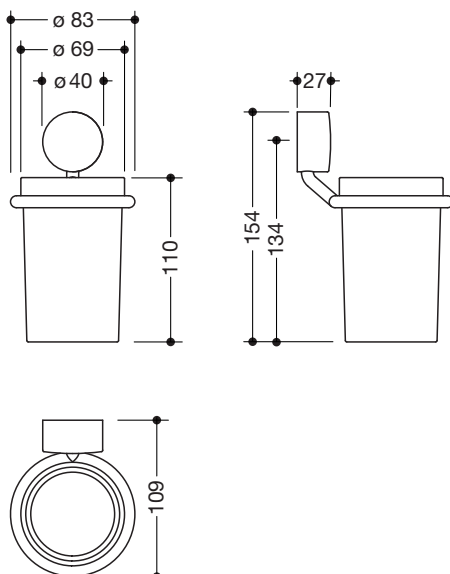

Abmessungen in mm

Oberfläche/Material

Chr

Alternative Oberfläche/Material

DC

Technische Änderungen vorbehalten, 08.03.2022

HEWI Heinrich Wilke GmbH
Postfach 1260
D-34442 Bad Arolsen

Telefon: +49 5691 82-0
Telefax: +49 5691 82-319

info@hewi.de
www.hewi.com