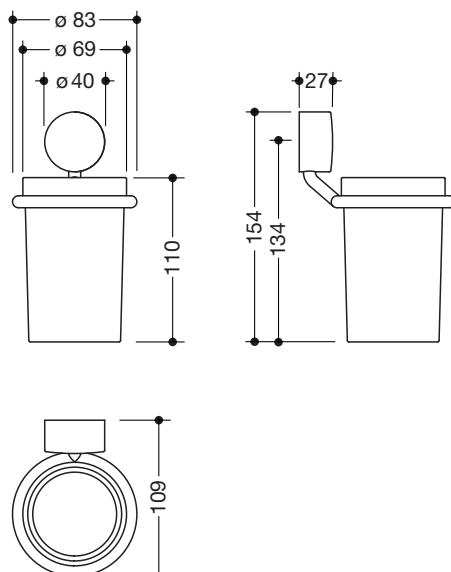

## Glasbecher mit Halter 815.04.11065

- ringförmiger Wandhalter mit Becher
- Halter aus Edelstahl, Schwarz matt pulverbeschichtet
- Becher aus hochwertigem, satiniertem Kristallglas
- 87 mm breit, 154 mm hoch und 109 mm tief
- zur Wandmontage, verdeckte Rosettenbefestigung
- inklusive korrosionsfreiem HEWI Befestigungsmaterial

### Abmessungen in mm

### Oberfläche/Material

DC