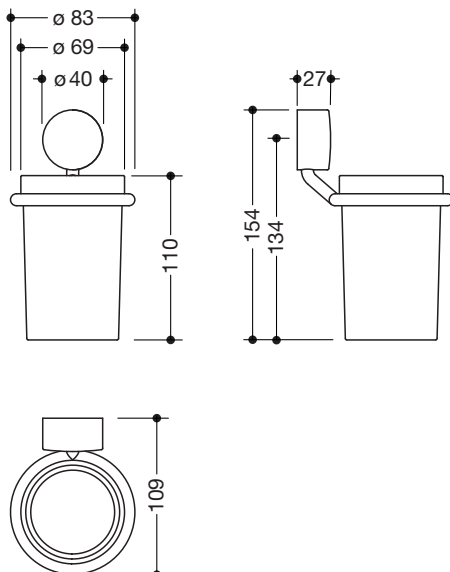

### Glasbecher mit Halter 815.04.11145

- ringförmiger Wandhalter mit Becher
- Halter aus Edelstahl, hochwertig verchromt
- Becher aus hochwertigem, satiniertem Kristallglas
- 87 mm breit, 154 mm hoch und 109 mm tief
- zur Wandmontage, verdeckte Rosettenbefestigung
- zur Klebmontage, inklusive Klebeset 815.00.001
- Klebeset beinhaltet Adapter für Klebefestigung, Reinigungstuch, Dosierspritze mit Klebstoff und zwei Schrauben M4x6

### Abmessungen in mm

### Oberfläche/Material

Chr