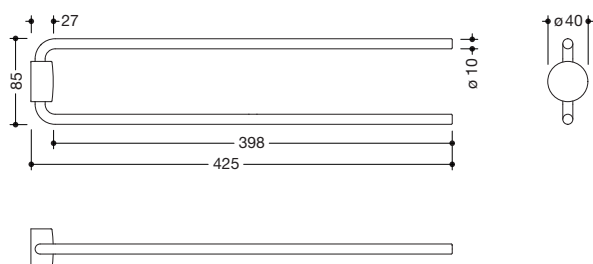

Handtuchhalter 815.09.11060

- Handtuchhalter mit zwei übereinander angeordneten, zylindrischen Haltearmen
- dient zum Aufhängen von Handtüchern und anderen Kleidungsstücken
- die Haltearme können unabhängig voneinander seitlich geschwenkt werden
- aus Edelstahl, Schwarz matt pulverbeschichtet
- 425 mm lang und 85 mm hoch, Durchmesser der Haltearme 10 mm
- zur Wandmontage, verdeckte Rosettenbefestigung
- inklusive korrosionsfreiem HEWI Befestigungsmaterial

Abmessungen in mm

Oberfläche/Material

DC

Alternative Oberfläche/Material

Chr

Technische Änderungen vorbehalten, 30.11.2021

HEWI Heinrich Wilke GmbH
Postfach 1260
D-34442 Bad Arolsen

Telefon: +49 5691 82-0
Telefax: +49 5691 82-319