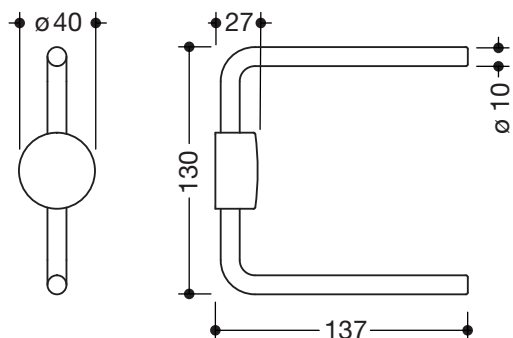

Reservepapierhalter, zweifach 815.21.31060

- Reservepapierhalter für zwei Reservepapierrollen mit Befestigungsrosette
- aus Edelstahl, Schwarz matt pulverbeschichtet
- 40 mm breit, 130 mm hoch, 137 mm tief
- zur Wandmontage, verdeckte Rosettenbefestigung
- inklusive korrosionsfreiem HEWI Befestigungsmaterial

Abmessungen in mm

Oberfläche/Material

DC

Alternative Oberfläche/Material

Chr

Technische Änderungen vorbehalten, 29.11.2021

HEWI Heinrich Wilke GmbH
Postfach 1260
D-34442 Bad Arolsen

Telefon: +49 5691 82-0
Telefax: +49 5691 82-319