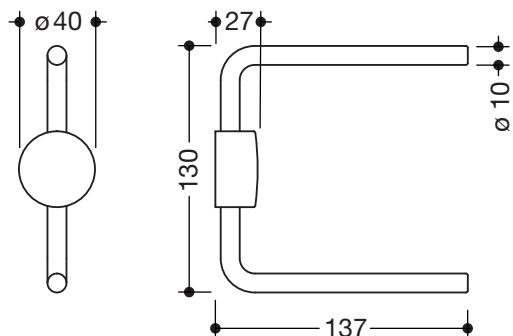

### Reservepapierhalter, zweifach 815.21.31160

- Reservepapierhalter für zwei Reservepapierrollen mit Befestigungsrosette
- aus Edelstahl, Schwarz matt pulverbeschichtet
- 40 mm breit, 130 mm hoch, 137 mm tief
- zur Wandmontage, verdeckte Rosettenbefestigung
- zur Klebemontage, inklusive Klebeset 815.00.001
- Klebeset beinhaltet Adapter für Klebefestigung, Reinigungstuch, Dosierspritze mit Klebstoff und zwei Schrauben M4x6

### Abmessungen in mm

### Oberfläche/Material

DC