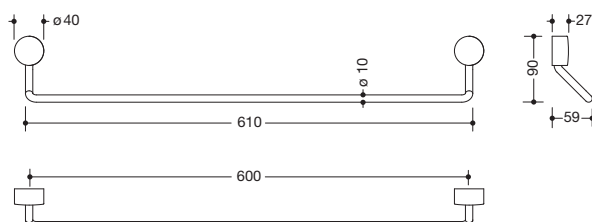

Abmessungen in mm

Oberfläche/Material

Chr

Alternative Oberfläche/Material

DC

Technische Änderungen vorbehalten, 08.03.2022

HEWI Heinrich Wilke GmbH
Postfach 1260
D-34442 Bad Arolsen

Telefon: +49 5691 82-0
Telefax: +49 5691 82-319

info@hewi.de
www.hewi.com