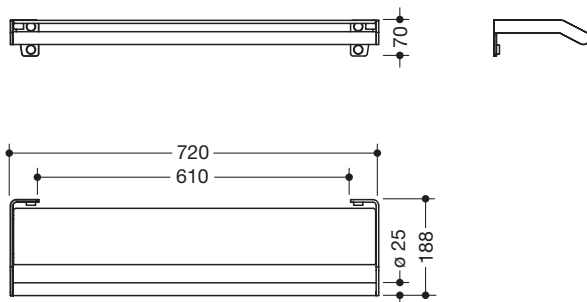

Produktdatenblatt
Ablage mit Haltegriff 900.03.000XA

HEWI

Ablage mit Haltegriff 900.03.000XA

- Ablage mit integriertem Haltegriff vorn
- durchgehende Spiegellösung möglich
- Halter aus hochwertigem Edelstahl, matt geschliffen
- Glasplatte mit Splitterschutzfolie, Weiß hinterlackiert
- 720 mm breit, 70 mm hoch, 188 mm tief
- Durchmesser Haltegriff 25 mm
- inklusive korrosionsfreiem HEWI Befestigungsmaterial

Abmessungen in mm

Oberfläche

Alternative Oberflächen

Die Farbe AY läuft zum 31.03.2023 aus

Technische Änderungen vorbehalten, 29.03.2022

HEWI Heinrich Wilke GmbH
Postfach 1260
D-34442 Bad Arolsen

Telefon: +49 5691 82-0
Telefax: +49 5691 82-319