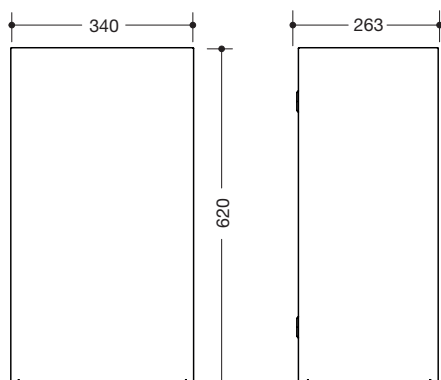

Papierabfallbehälter 900.05.00360

- kantiger Grundkörper
- dient als Abfallbehälter für benutzte Papierhandtücher
- Fassungsvermögen ca. 60 l
- unsichtbare, integrierte Beutelhalterung mit Ausziehfunktion zur vereinfachten Einhängung und Entnahme des Beutels
- 340 mm breit, 620 mm hoch und 263 mm tief
- zur Wandmontage
- aus hochwertigem Edelstahl, pulverbeschichtet in den HEWI Farben DX (Weiß tiefmatt), DC (Schwarz tiefmatt), AY (Hellgrau Perlglimmer tiefmatt) und SC (Dunkelgrau Perlglimmer tiefmatt)
- inklusive korrosionsfreiem HEWI Befestigungsmaterial

Abmessungen in mm

Oberflächen/Farben

Die Farbe AY läuft zum 31.03.2023 aus

Alternative Oberfläche

Technische Änderungen vorbehalten, 29.03.2022