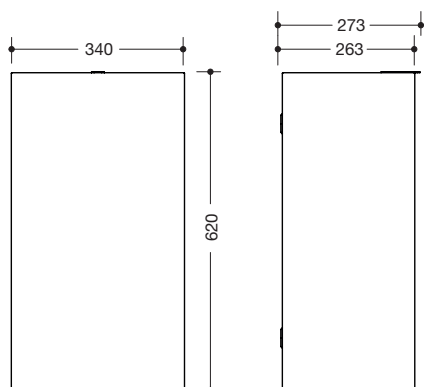

Papierabfallbehälter 900.05.00460

- kantiger Grundkörper
- dient als Abfallbehälter für benutzte Papierhandtücher
- Fassungsvermögen ca. 60 l
- unsichtbare, integrierte Beutelhalterung mit Ausziehfunktion zur vereinfachten Einhängung und Entnahme des Beutels
- Deckel mit Hebelasche
- 340 mm breit, 620 mm hoch und 263 mm tief
- zur Wandmontage
- aus hochwertigem Edelstahl, pulverbeschichtet in den HEWI Farben DX (Weiß tiefmatt), DC (Schwarz tiefmatt), AY (Hellgrau Perlglimmer tiefmatt) und SC (Dunkelgrau Perlglimmer tiefmatt)
- inklusive korrosionsfreiem HEWI Befestigungsmaterial

Abmessungen in mm

Oberflächen/Farben

Die Farbe AY läuft zum 31.03.2023 aus

Alternative Oberfläche

Technische Änderungen vorbehalten, 29.03.2022