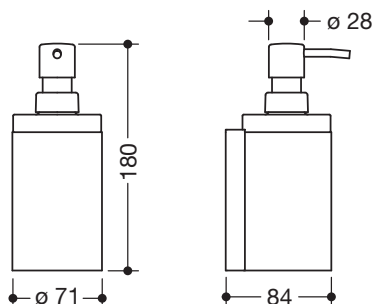

### Seifenspender mit Halter 900.06.00040

- für den Einsatz am Waschtisch geeignet
- zylindrischer Wandhalter
- Halter aus Metall, hochwertig verchromt
- Halter innen mit Schutzfolie für eine sichere, definierte Position und gegen Beschädigungen des Glaseinsatzes
- 180 mm hoch, 84 mm tief, Durchmesser 71 mm
- Seifenspender aus hochwertigem, satiniertem Kristallglas
- Pumpenkopf hochwertig verchromt
- Füllmenge ca. 200 ml
- zur Wandmontage, verdeckte Befestigung
- inklusive korrosionsfreiem HEWI Befestigungsmaterial

### Abmessungen in mm

### Oberfläche

Chr