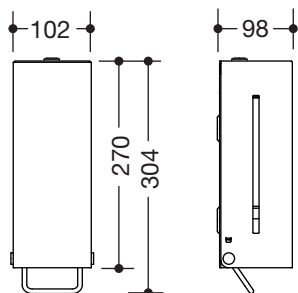

Seifenspender 900.06.00460

- kantiger Grundkörper
- dient zur Aufnahme handelsüblicher Flüssigseife
- mit Innenbehälter zur freien Befüllung, Füllmenge 600 ml
- Innenbehälter zur Reinigung herausnehmbar
- seitliche Füllstandsanzeige
- Schutz gegen Missbrauch durch Verriegelung
- 102 mm breit, 270 mm hoch und 98 mm tief
- zur Wandmontage
- aus hochwertigem Edelstahl, pulverbeschichtet in den HEWI Farben DX (Weiß tiefmatt), DC (Schwarz tiefmatt), AY (Hellgrau Perlglimmer tiefmatt) und SC (Dunkelgrau Perlglimmer tiefmatt)
- inklusive korrosionsfreiem HEWI Befestigungsmaterial

Abmessungen in mm

Oberflächen/Farben

Die Farbe AY läuft zum 31.03.2023 aus

Alternative Oberfläche

Technische Änderungen vorbehalten, 29.03.2022