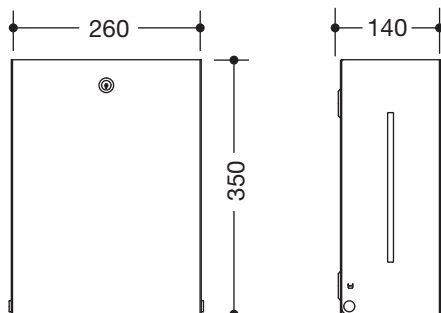

Abmessungen in mm

Oberflächen/Farben

Die Farbe AY läuft zum 31.03.2023 aus

Alternative Oberfläche

Technische Änderungen vorbehalten, 29.03.2022