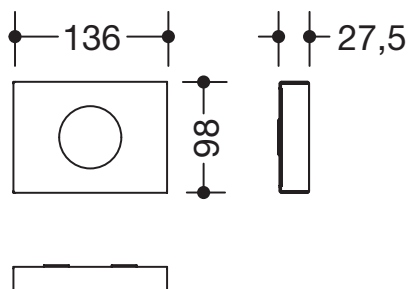

Abmessungen in mm

Oberflächen/Farben

Die Farbe AY läuft zum 31.03.2023 aus

Alternative Oberfläche

Technische Änderungen vorbehalten, 29.03.2022