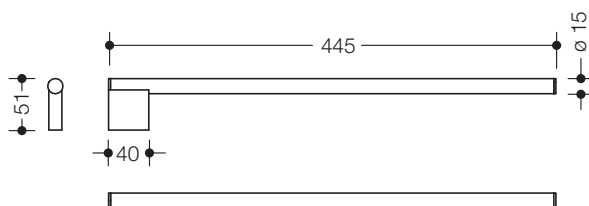

Handtuchhalter 900.09.00160

- Handtuchhalter mit einem zylindrischen Haltearm, feststehend
- dient zum Aufhängen von Handtüchern und anderen Kleidungsstücken
- aus hochwertigem Edelstahl, pulverbeschichtet in den HEWI Farben DX (Weiß tiefmatt), DC (Schwarz tiefmatt), AY (Hellgrau Perlglimmer tiefmatt) und SC (Dunkelgrau Perlglimmer tiefmatt)
- 445 mm lang 51 mm hoch, Durchmesser Haltearm 15 mm
- zur Wandmontage, verdeckte Befestigung
- inkl. korrosionsfreiem HEWI Befestigungsmaterial

Abmessungen in mm

Oberflächen/Farben

Die Farbe AY läuft zum 31.03.2023 aus

Alternative Oberflächen

Technische Änderungen vorbehalten, 29.03.2022