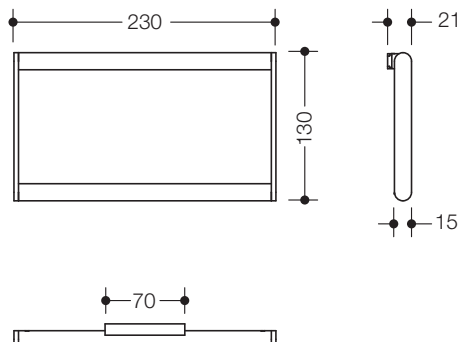

Handtuchring 900.09.00240

- geschlossener Handtuchring, rechteckig
- dient zum Aufhängen von Handtüchern und anderen Kleidungsstücken
- der Ring kann geschwenkt werden
- aus hochwertigem Edelstahl, verchromt
- 230 mm breit, 130 mm hoch, \varnothing 15 mm
- zur Wandmontage, verdeckte Befestigung
- inklusive korrosionsfreiem HEWI Befestigungsmaterial

Abmessungen in mm

Oberfläche

Chr

Alternative Oberflächen

XA

DX

DC

AY