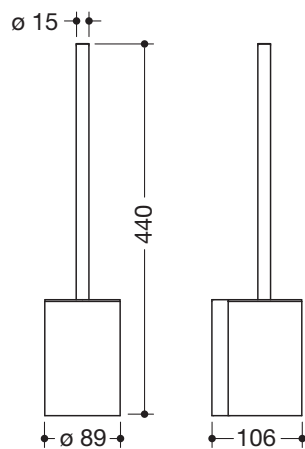

WC-Bürstengarnitur 900.20.00040

- WC-Bürstengarnitur bestehend aus Halter, WC-Bürstentopf und WC-Bürste
- Auswechseln des Bürstenkopfes durch Bajonettverschluss
- Innenbehälter zur Reinigung herausnehmbar
- aus Metall, hochwertig verchromt
- 89 mm breit, 440 mm hoch, 106 mm tief
- zur Wandmontage, verdeckte Befestigung
- inklusive korrosionsfreiem HEWI Befestigungsmaterial

Abmessungen in mm

Oberfläche

Chr

Alternative Oberflächen

XA

DX

DC

AY