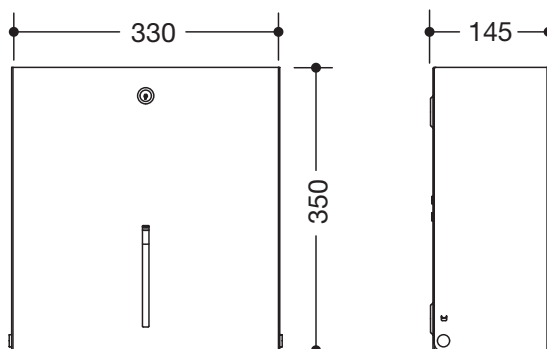

Abmessungen in mm

Oberflächen/Farben

Die Farbe AY läuft zum 31.03.2023 aus

Alternative Oberfläche

Technische Änderungen vorbehalten, 29.03.2022

HEWI Heinrich Wilke GmbH
Postfach 1260
D-34442 Bad Arolsen

Telefon: +49 5691 82-0
Telefax: +49 5691 82-319

info@hewi.de
www.hewi.com