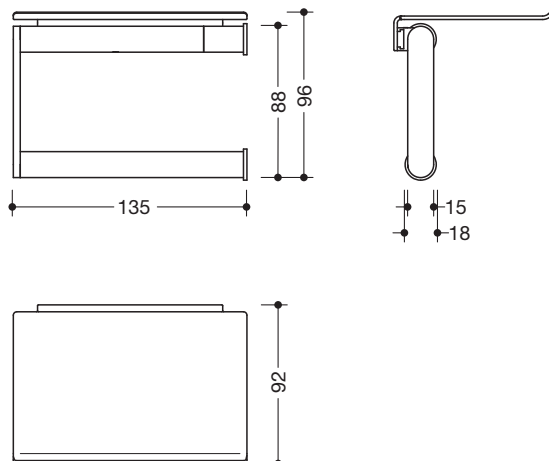

WC-Papierhalter mit Ablage 900.21.00440

- U-förmiger Halter mit Ablage, nach rechts geöffnet
- klappbar
- aus hochwertigem Edelstahl, verchromt
- 135 mm breit, 96 mm hoch, \varnothing 15 mm
- Ablage 135 mm breit, 92 mm tief
- zur Wandmontage, verdeckte Befestigung
- inklusive korrosionsfreiem HEWI Befestigungsmaterial

Abmessungen in mm

Oberfläche

Chr

Alternative Oberflächen

XA

DX

DC

AY