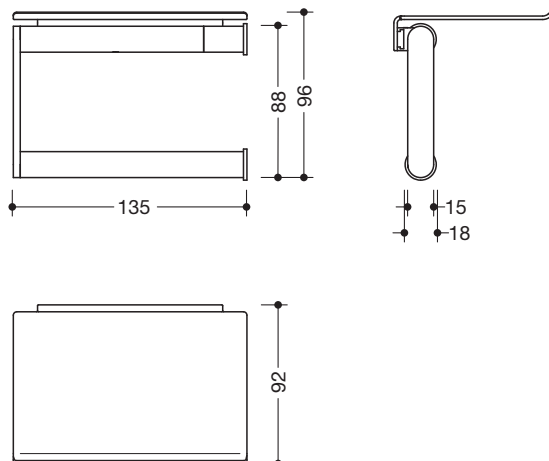

WC-Papierhalter mit Ablage 900.21.004XA

- U-förmiger Halter mit Ablage, nach rechts geöffnet
- klappbar
- aus hochwertigem Edelstahl, matt geschliffen
- 135 mm breit, 96 mm hoch, \varnothing 15 mm
- Ablage 135 mm breit, 92 mm tief
- zur Wandmontage, verdeckte Befestigung
- inklusive korrosionsfreiem HEWI Befestigungsmaterial

Abmessungen in mm

Oberfläche

XA

Alternative Oberflächen

Chr

DX

DC

AY