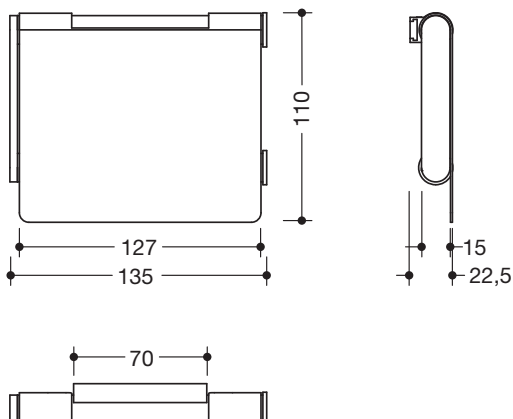

WC-Papierhalter mit Deckel 900.21.00560

- U-förmiger Halter mit Deckel, nach rechts geöffnet
- klappbar
- aus hochwertigem Edelstahl, pulverbeschichtet in den HEWI Farben DX (Weiß tiefmatt), DC (Schwarz tiefmatt), AY (Hellgrau Perlglimmer tiefmatt) und SC (Dunkelgrau Perlglimmer tiefmatt)
- 135 mm breit, 110 mm hoch, ø15 mm
- zur Wandmontage, verdeckte Befestigung
- inklusive korrosionsfreiem HEWI Befestigungsmaterial

Abmessungen in mm

Oberflächen/Farben

Die Farbe AY läuft zum 31.03.2023 aus

Alternative Oberflächen

Technische Änderungen vorbehalten, 29.03.2022