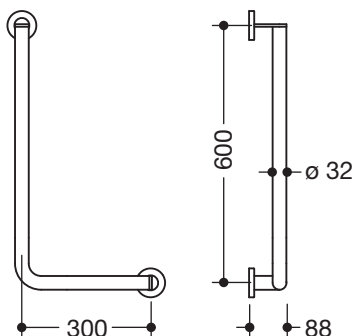

## Winkelgriff 900.22.10140

- senkrecht und waagrecht angeordnete, im rechten Winkel verbundene Stangen mit Befestigungsrosetten
- Ausführung rechts
- waagerechte Länge 300 mm, senkrechte Länge 600 mm, 88 mm tief
- Stangendurchmesser 32 mm, Rohrstärke 2 mm, Rosettendurchmesser 70 mm
- aus hochwertigem Edelstahl, verchromt
- geeignet für HEWI Einhängesitze 900.51..., 950.51..., 802.51... und 801.51.100, 801.51D100 und 801.51FR101
- inklusive korrosionsfreiem und geprüftem HEWI Befestigungsmaterial zur Wandmontage sowie Dichtband zur Abdichtung der Bohrpunkte

### Abmessungen in mm