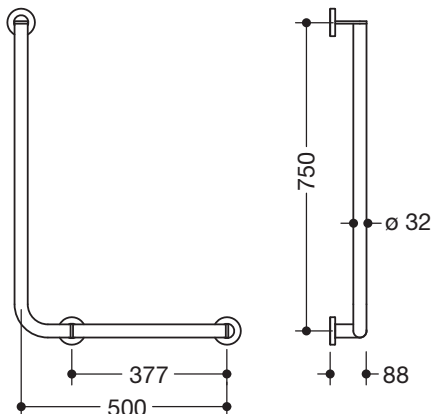

## Winkelgriff 900.22.10260

- senkrecht und waagrecht angeordnete, im rechten Winkel verbundene Stangen mit Befestigungsrosetten
- Ausführung rechts
- waagerechte Länge 500 mm, senkrechte Länge 750 mm, 88 mm tief
- Stangendurchmesser 32 mm, Rohrstärke 2 mm, Rosettendurchmesser 70 mm
- aus hochwertigem Edelstahl, pulverbeschichtet in den HEWI Farben DX (Weiß tiefmatt), DC (Schwarz tiefmatt), AY (Hellgrau Perlglimmer tiefmatt) und SC (Dunkelgrau Perlglimmer tiefmatt)
- geeignet für HEWI Einhängesitze 900.51..., 950.51..., 802.51... und 801.51.100, 801.51D100 und 801.51FR101
- inklusive korrosionsfreiem und geprüftem HEWI Befestigungsmaterial zur Wandmontage sowie Dichtband zur Abdichtung der Bohrpunkte
- erfüllt die Anforderungen nach ÖNORM B1600/1601

### Abmessungen in mm