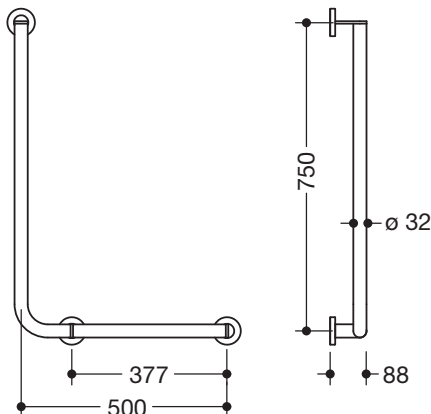

### Winkelgriff 900.22.102XA

- senkrecht und waagrecht angeordnete, im rechten Winkel verbundene Stangen mit Befestigungsrosetten
- Ausführung rechts
- waagerechte Länge 500 mm, senkrechte Länge 750 mm, 88 mm tief
- Stangendurchmesser 32 mm, Rohrstärke 2 mm, Rosettendurchmesser 70 mm
- aus hochwertigem Edelstahl, matt geschliffen
- geeignet für HEWI Einhängesitze 900.51..., 950.51..., 802.51... und 801.51.100, 801.51D100 und 801.51FR101
- inklusive korrosionsfreiem und geprüfem HEWI Befestigungsmaterial zur Wandmontage sowie Dichtband zur Abdichtung der Bohrpunkte
- erfüllt die Anforderungen nach ÖNORM B1600/1601

### Abmessungen in mm