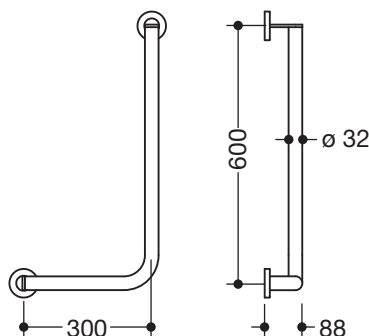

Abbildung ähnlich

Winkelgriff 900.22.10560

- senkrecht und waagrecht angeordnete, im rechten Winkel verbundene Stangen mit Befestigungsrosetten
- Ausführung links
- waagerechte Länge 300 mm, senkrechte Länge 600 mm, 88 mm tief
- Stangendurchmesser 32 mm, Rohrstärke 2 mm, Rosettendurchmesser 70 mm
- aus hochwertigem Edelstahl, pulverbeschichtet in den HEWI Farben DX (Weiß tiefmatt), DC (Schwarz tiefmatt), AY (Hellgrau Perlglimmer tiefmatt) und SC (Dunkelgrau Perlglimmer tiefmatt)
- geeignet für HEWI Einhängesitze 900.51..., 950.51..., 802.51... und 801.51.100, 801.51D100 und 801.51FR101
- inklusive korrosionsfreiem und geprüftem HEWI Befestigungsmaterial zur Wandmontage sowie Dichtband zur Abdichtung der Bohrpunkte

Abmessungen in mm

Oberflächen/Farben

Die Farbe AY läuft zum 31.03.2023 aus

Alternative Oberflächen

Technische Änderungen vorbehalten, 29.03.2022