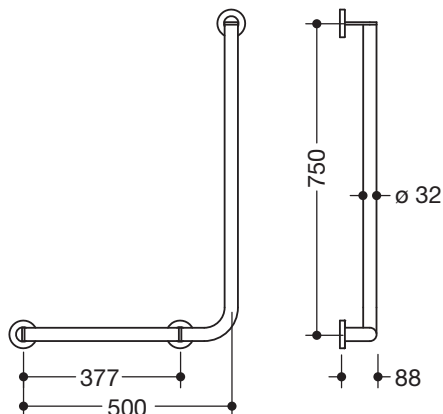

Abbildung ähnlich

Winkelgriff 900.22.10640

- senkrecht und waagrecht angeordnete, im rechten Winkel verbundene Stangen mit Befestigungsrosetten
- Ausführung links
- waagerechte Länge 500 mm, senkrechte Länge 750 mm, 88 mm tief
- Stangendurchmesser 32 mm, Rohrstärke 2 mm, Rosettendurchmesser 70 mm
- aus hochwertigem Edelstahl, verchromt
- geeignet für HEWI Einhängesitze 900.51..., 950.51..., 802.51... und 801.51.100, 801.51D100 und 801.51FR101
- inklusive korrosionsfreiem und geprüfem HEWI Befestigungsmaterial zur Wandmontage sowie Dichtband zur Abdichtung der Bohrpunkte
- erfüllt die Anforderungen nach ÖNORM B1600/1601

Abmessungen in mm

Oberfläche

Chr

Alternative Oberflächen

XA

DX

DC

AY