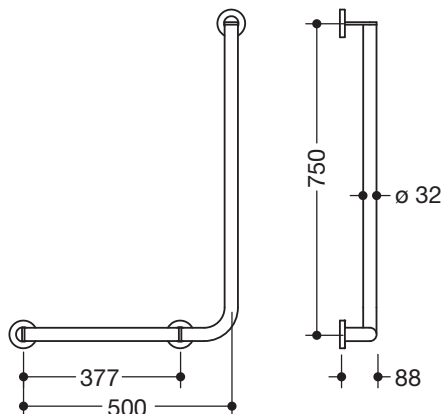

Abbildung ähnlich

### Winkelgriff 900.22.10660

- senkrecht und waagrecht angeordnete, im rechten Winkel verbundene Stangen mit Befestigungsrosetten
- Ausführung links
- waagerechte Länge 500 mm, senkrechte Länge 750 mm, 88 mm tief
- Stangendurchmesser 32 mm, Rohrstärke 2 mm, Rosettendurchmesser 70 mm
- aus hochwertigem Edelstahl, pulverbeschichtet in den HEWI Farben DX (Weiß tiefmatt), DC (Schwarz tiefmatt), AY (Hellgrau Perlglimmer tiefmatt) und SC (Dunkelgrau Perlglimmer tiefmatt)
- geeignet für HEWI Einhängesitze 900.51..., 950.51..., 802.51... und 801.51.100, 801.51D100 und 801.51FR101
- inklusive korrosionsfreiem und geprüftem HEWI Befestigungsmaterial zur Wandmontage sowie Dichtband zur Abdichtung der Bohrpunkte
- erfüllt die Anforderungen nach ÖNORM B1600/1601

### Abmessungen in mm