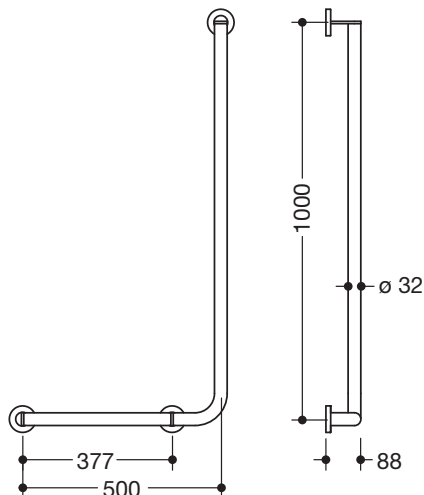

Abbildung ähnlich

Winkelgriff 900.22.108XA

- senkrecht und waagrecht angeordnete, im rechten Winkel verbundene Stangen mit Befestigungsrosetten
- Ausführung links
- waagerechte Länge 500 mm, senkrechte Länge 1000 mm, 88 mm tief
- Stangendurchmesser 32 mm, Rohrstärke 2 mm, Rosettendurchmesser 70 mm
- aus hochwertigem Edelstahl, matt geschliffen
- geeignet für HEWI Einhängesitze 900.51..., 950.51..., 802.51... und 801.51.100, 801.51D100 und 801.51FR101
- inklusive korrosionsfreiem und geprüfem HEWI Befestigungsmaterial zur Wandmontage sowie Dichtband zur Abdichtung der Bohrpunkte
- erfüllt die Anforderungen nach SIA500

Abmessungen in mm

Oberfläche

Alternative Oberflächen

Die Farbe AY läuft zum 31.03.2023 aus

Technische Änderungen vorbehalten, 29.03.2022

HEWI Heinrich Wilke GmbH
Postfach 1260
D-34442 Bad Arolsen

Telefon: +49 5691 82-0
Telefax: +49 5691 82-319