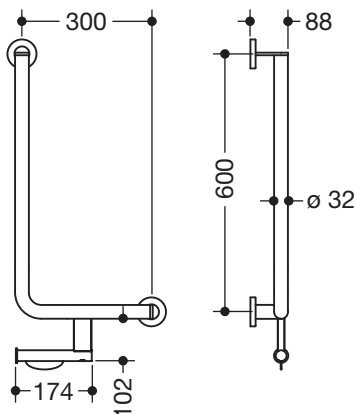

## Winkelgriff 900.22.10940

- senkrecht und waagrecht angeordnete, im rechten Winkel verbundene Stangen mit Befestigungsrosetten
- mit WC-Papierrollenhalter
- Ausführung rechts
- waagerechte Länge 300 mm, senkrechte Länge 600 mm, 88 mm tief
- Stangendurchmesser 32 mm, Rohrstärke 2 mm, Rosettendurchmesser 70 mm
- aus hochwertigem Edelstahl, verchromt
- inklusive korrosionsfreiem und geprüftem HEWI Befestigungsmaterial zur Wandmontage sowie Dichtband zur Abdichtung der Bohrpunkte

### Abmessungen in mm