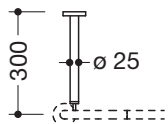

## Deckenabhängung 900.34.00040

- gerade Stange mit Befestigungsrosette
- dient zur Befestigung von Vorhangstangen
- aus hochwertigem Edelstahl, verchromt
- Länge 300 mm
- Stangendurchmesser 25 mm, Rosettendurchmesser 70 mm
- kann an der Rosette bauseits bis auf 200 mm gekürzt werden
- Befestigung mit Rosette an der Decke
- inklusive korrosionsfreiem Befestigungsmaterial sowie Dichtband zur Abdichtung der Bohrpunkte

## Abmessungen in mm

nachträglich einsetzbar  
am 90°-Bogen