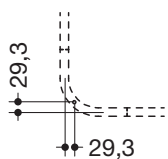

## Deckenabhängung 900.34.00040

- gerade Stange mit Befestigungsrosette
- dient zur Befestigung von Vorhangstangen
- aus hochwertigem Edelstahl, verchromt
- Länge 300 mm
- Stangendurchmesser 25 mm, Rosettendurchmesser 70 mm
- kann an der Rosette bauseits bis auf 200 mm gekürzt werden
- Befestigung mit Rosette an der Decke
- inklusive korrosionsfreiem Befestigungsmaterial sowie Dichtband zur Abdichtung der Bohrpunkte

## Abmessungen in mm

nachträglich einsetzbar  
am 90°-Bogen