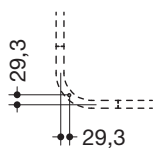

### Deckenabhängung 900.34.00140

- gerade Stange mit Befestigungsrosette
- dient zur Befestigung von Vorhangstangen
- aus hochwertigem Edelstahl, verchromt
- Länge 400 mm
- Stangendurchmesser 25 mm, Rosettendurchmesser 70 mm
- kann an der Rosette bauseits bis auf 200 mm gekürzt werden
- Befestigung mit Rosette an der Decke
- inklusive korrosionsfreiem Befestigungsmaterial sowie Dichtband zur Abdichtung der Bohrpunkte

Abbildung ähnlich

### Abmessungen in mm

nachträglich einsetzbar  
am 90°-Bogen