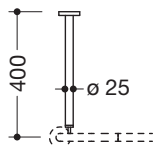

### Deckenabhängung 900.34.00140

- gerade Stange mit Befestigungsrosette
- dient zur Befestigung von Vorhangstangen
- aus hochwertigem Edelstahl, verchromt
- Länge 400 mm
- Stangendurchmesser 25 mm, Rosettendurchmesser 70 mm
- kann an der Rosette bauseits bis auf 200 mm gekürzt werden
- Befestigung mit Rosette an der Decke
- inklusive korrosionsfreiem Befestigungsmaterial sowie Dichtband zur Abdichtung der Bohrpunkte

Abbildung ähnlich

### Abmessungen in mm

nachträglich einsetzbar  
am 90°-Bogen