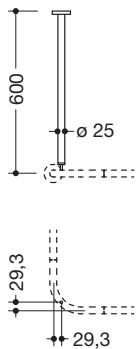

Deckenabhängung 900.34.00340

- gerade Stange mit Befestigungsrosette
- dient zur Befestigung von Vorhangstangen
- aus hochwertigem Edelstahl, verchromt
- Länge 600 mm
- Stangendurchmesser 25 mm, Rosettendurchmesser 70 mm
- kann an der Rosette bauseits bis auf 200 mm gekürzt werden
- Befestigung mit Rosette an der Decke
- inklusive korrosionsfreiem Befestigungsmaterial sowie Dichtband zur Abdichtung der Bohrpunkte

Abbildung ähnlich

Abmessungen in mm

nachträglich einsetzbar
am 90°-Bogen

Oberfläche

Chr

Alternative Oberflächen

XA

DX