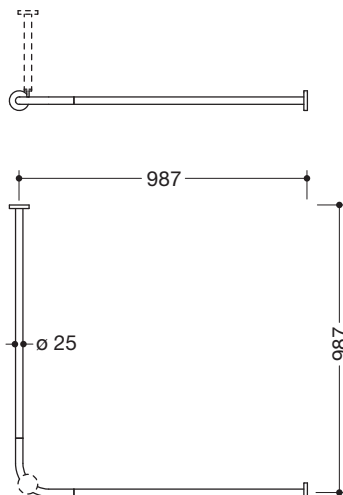

Vorhangstange 900.34.10240

- waagrecht angeordnete, im rechten Winkel verbundene Stangen mit Vorhangringen
- aus hochwertigem Edelstahl, verchromt
- für Duschwanne 1000 x 1000 mm
- Achsmaß 987 x 987 mm
- mit 20 Vorhangringen aus weißem POM
- empfohlene Vorhangbreite 3000 mm
- Stangendurchmesser 25 mm, Rosettendurchmesser 70 mm
- kann an den Enden bauseits bis auf 300 mm gekürzt werden
- Befestigung mit Rosetten an Wand und Decke, Deckenabhängung erforderlich
- inklusive korrosionsfreiem und geprüfem HEWI Befestigungsmaterial sowie Dichtband zur Abdichtung der Bohrpunkte

Abmessungen in mm

Oberfläche

Chr

Alternative Oberflächen

XA

DX

DC

AY