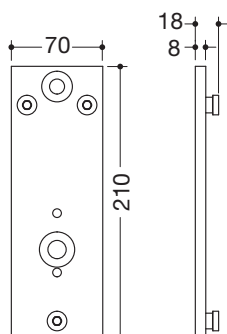

Montageplatte 900.50.001XA

- rechteckige Montageplatte mit Befestigungsschraube
- dient zur Aufnahme und Fixierung der mobilen Stützklappgriffe 900.50.4...XA
- 70 mm breit, 210 mm hoch, 18 mm tief
- aus Edelstahl, matt geschliffen
- zur Montage mit korrosionsfreiem und geprüftem HEWI Befestigungsmaterial für unterschiedliche Wandaufbauten (separat zu bestellen)
- Dichtband zur Abdichtung der Befestigungspunkte ist im Lieferumfang enthalten

Abmessungen in mm

Oberfläche

XA

Alternative Oberflächen

Chr

DX

DC

AY