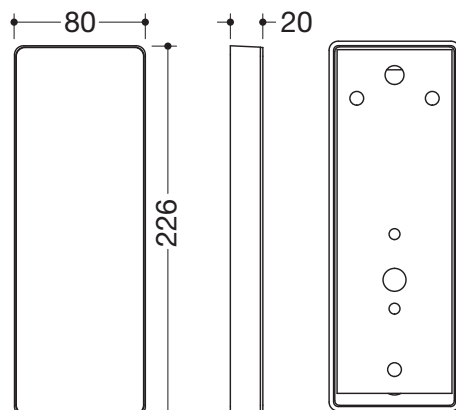

Montageplatte mit Abdeckung 900.50.00360

- rechteckige Montageplatte mit passender, rechteckiger Abdeckung
- dient zur Aufnahme der mobilen Stützklappgriffe 900.50.4...60
- 80 mm breit, 226 mm hoch, 20 mm tief
- Montageplatte aus Edelstahl, pulverbeschichtet in der HEWI Farbe CV (Schwarz tiefmatt) und ER (Dunkelgrau Perlglimmer tiefmatt) mit Rahmen aus schwarz mattem Polyamid oder pulverbeschichtet in den HEWI Farben AS (Weiß tiefmatt) und AX (Hellgrau Perlglimmer tiefmatt) mit Rahmen aus weiß mattem Polyamid
- Frontplatte der Abdeckung aus hochwertigem Edelstahl, farblich passend zu Rahmen, pulverbeschichtet in den HEWI Farben AS (Weiß tiefmatt) und CV (Schwarz tiefmatt)
- zur Montage mit korrosionsfreiem und geprüfem HEWI Befestigungsmaterial für unterschiedliche Wandaufbauten (separat zu bestellen)
- Dichtband zur Abdichtung der Befestigungspunkte ist im Lieferumfang enthalten

Abmessungen in mm

Oberflächen/Farben

Die Farbe AX läuft zum 31.03.2023 aus

Alternative Oberflächen/Farben

Technische Änderungen vorbehalten, 29.03.2022

HEWI Heinrich Wilke GmbH
Postfach 1260
D-34442 Bad Arolsen