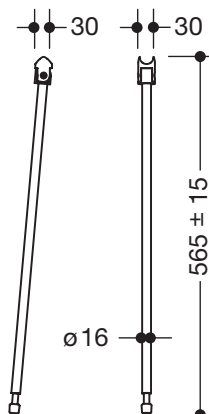

Abbildung ähnlich

Abmessungen in mm