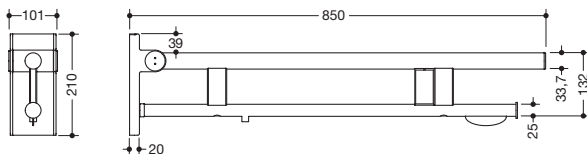

Abbildung ähnlich

Stützklappgriff Duo, Design A 900.50.132XA

- zwei parallele, übereinander angeordnete runde Griffebenen
- mit WC-Papierhalter und Spülauslösung (E-Ausführung)
- Ausführung rechts
- kann nach oben und gebremst nach unten geklappt werden
- blaue Taste (Wellensymbol) dient zum Auslösen der WC-Spülung
- Kabel mit freien Leitungsenden für Wandanschluss
- inkl. weißer Abdeckung für Unterputzdose
- Steuerspannung max. 30 V = SELV, PELV, Schaltstrom bis max. 2 A
- passend für alle gängigen UP-Spülkästen mit elektrischer Steuerung
- Ausladung 850 mm, 210 mm hoch und 101 mm breit, Durchmesser Oberholm 33,7 mm, Durchmesser Unterholm 25 mm
- belastbar bis 100 kg
- aus hochwertigem Edelstahl, matt geschliffen
- zur Montage mit korrosionsfreiem und geprüftem HEWI Befestigungsmaterial für unterschiedliche Wandaufbauten (separat zu bestellen)
- Dichtband zur Abdichtung der Befestigungspunkte ist im Lieferumfang enthalten
- Bodenstützen 900.50.020XA und 900.50.021XA nachrüstbar
- wird gemäß Verordnung (EU) 2017/745 über Medizinprodukte produziert
- erfüllt die Anforderungen nach DIN 18040, ÖNORM B1600/1601 und SIA 500

CE

Abmessungen in mm

Oberfläche

XA

Alternative Oberflächen

Chr

DX

DC