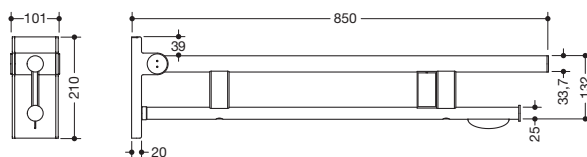

Abmessungen in mm

Oberfläche

Chr