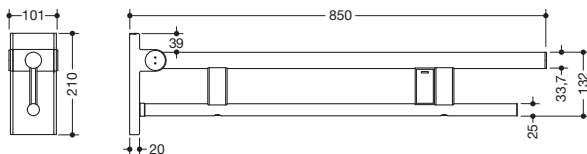

## Mobiler Stützklappgriff Duo, Design A 900.50.42040

- zwei parallele, übereinander angeordnete runde Griffebenen
- mit Funk-Spülauslösung
- Ausführung links
- kann nach oben und gebremst nach unten geklappt werden
- mobil einsetzbar
- zum einfachen und flexiblen Nachrüsten auf bestehender, vormontierter Montageplatte 900.50.00140, ist separat zu bestellen
- werkzeuglose und schnelle Montage durch einfaches Einhängen des Stützklappgriffs
- gegen unbeabsichtigtes Herausziehen mit Befestigungsschraube gesichert
- blaue Taste (Wellensymbol) dient zum Auslösen der WC-Spülung
- Sendefrequenz 868,4 MHz
- passend zu Funk WC-Spülsystemen von Geberit, Mepa, Viega, Sanit, Friatec, TECE und Grohe
- Ausladung 850 mm, 210 mm hoch und 101 mm breit, Durchmesser Oberholm 33,7 mm, Durchmesser Unterholm 25 mm
- belastbar bis 100 kg
- aus hochwertigem Edelstahl, verchromt
- Bodenstützen 900.50.02040 und 900.50.02140 nachrüstbar
- wird gemäß Verordnung (EU) 2017/745 über Medizinprodukte produziert
- erfüllt die Anforderungen nach DIN 18040, ÖNORM B1600/1601 und SIA 500

## Abmessungen in mm